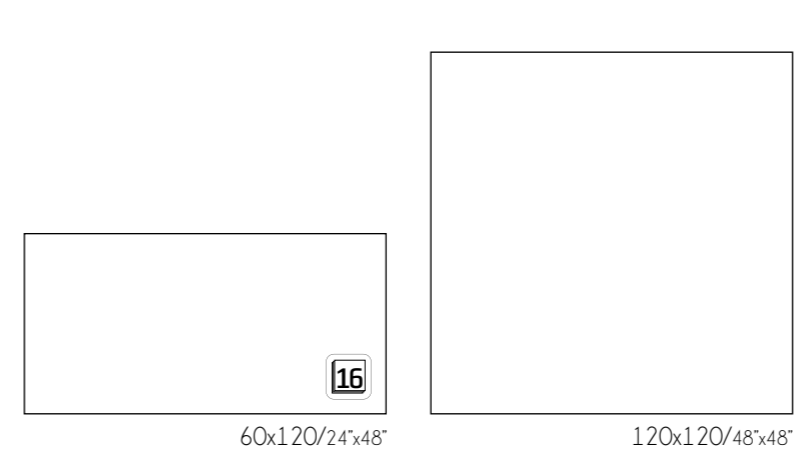

Código de tarifa / Price list

Formato/Size	Código de tarifa/Price list
60x120	GG0869
120x120	GG0120

Wall Tile: Saigon Black 60x120 / 24"x48"
 Floor Tile: Saigon White 120x120 / 48"x48"

Saigon

Características técnicas / Technical features

Formatos / Sizes

Malla Marmi 20x40cm
 Tesela 2,3x2,3cm
 9,6x9,6cm

Malla Tris 30x30cm
 Tesela 5,7x5,7x5,7cm

Malla Saigon
 30x30cm
 (5x5) 12"x12"
 (1,95"x1,95")

* Más diseños en pág. 482 /
 More mosaics pag. 482

Formato/Size	Código de tarifa/Price list
60x120	GG0869
120x120	GG0120

Floor Tile: Zimbabwe Black 120x120 / 48"x48"

Zimbabwe

Características técnicas / Technical features

Formatos / Sizes

Malla Tris 30x30cm
Tesela 5,7x5,7x5,7cm