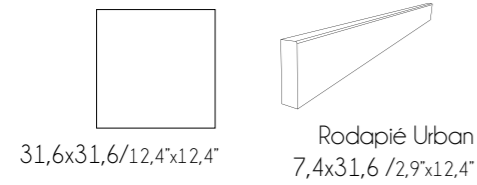

New Agair / Urban

Características técnicas / Technical features

Formatos / Sizes

31,6x31,6/12,4"x12,4"

Rodapié Urban
7,4x31,6 / 2,9"x12,4"

Colores / Colours

Urban Marfil

Urban Blanco