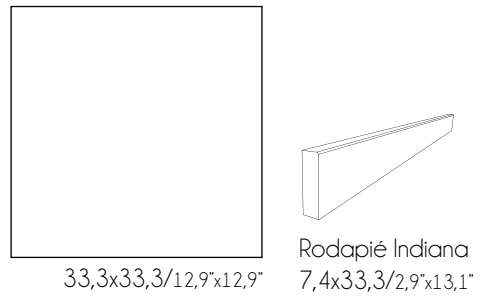

# Inca

Características técnicas / Technical features

Formatos / Sizes

33,3x33,3/12,9"x12,9"

Peldaño Extrusionado ADZ  
33,3x33,3/12,9"x12,9"

Colores / Colours

Inca Cotto ADZ

Inca Gris ADZ

Inca Terra ADZ

Inca Rojo ADZ

Packing list

Formato/Size	pz/cj	m <sup>2</sup> /cj	kg / cj	cj/pl	m <sup>2</sup> /pl	kg / pl
33,3x33,3	11	1,22	22,50	60	73,20	1370

Código de tarifa / Price list

Formato/Size	Código de tarifa/Price list
33,3x33,3	CM0807A
Peldaño	P14

# Indiana / Nabil

Características técnicas / Technical features

Formatos / Sizes

Colores / Colours

Packing list

Formato/Size	pz/cj	m <sup>2</sup> /cj	kg/cj	cj/pl	m2/pl	kg/pl
33,3x33,3	11	1,22	22,50	60	73,20	1370