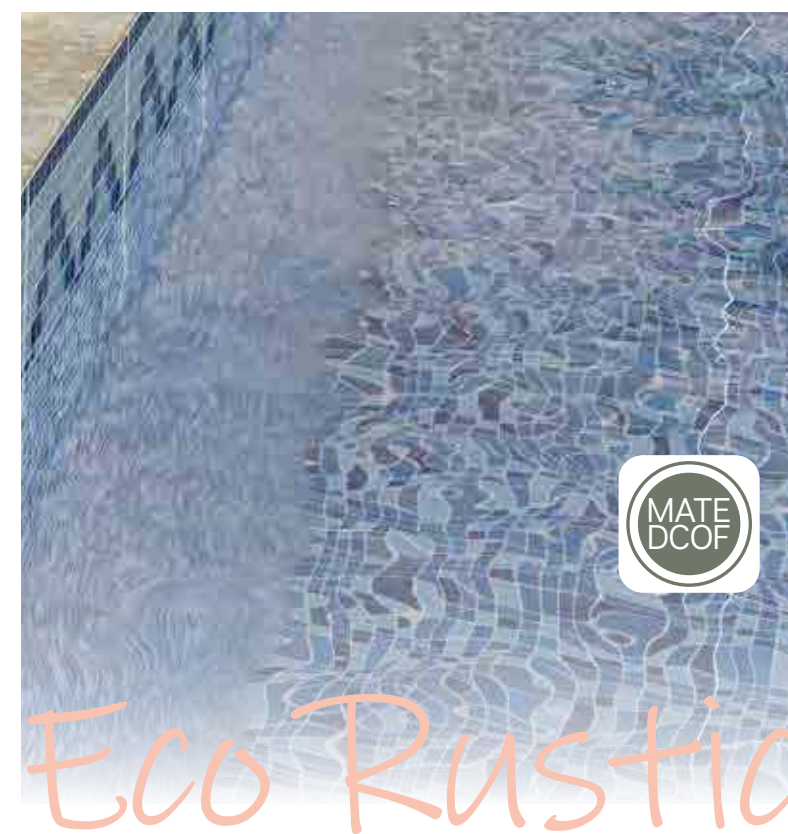

Toda una gama de productos clásicos, pero a la vez atemporales en Eco Rustic. Pavimentos que reproducen los clásicos cotos, un estilo muy marcado y singular que se reúnen estas colecciones de Ecoceramic.

A classic tile range with a strong timeless appeal, it features floor tiles designed to emulate all the unmistakable singular beauty of classic terracotta tiles.