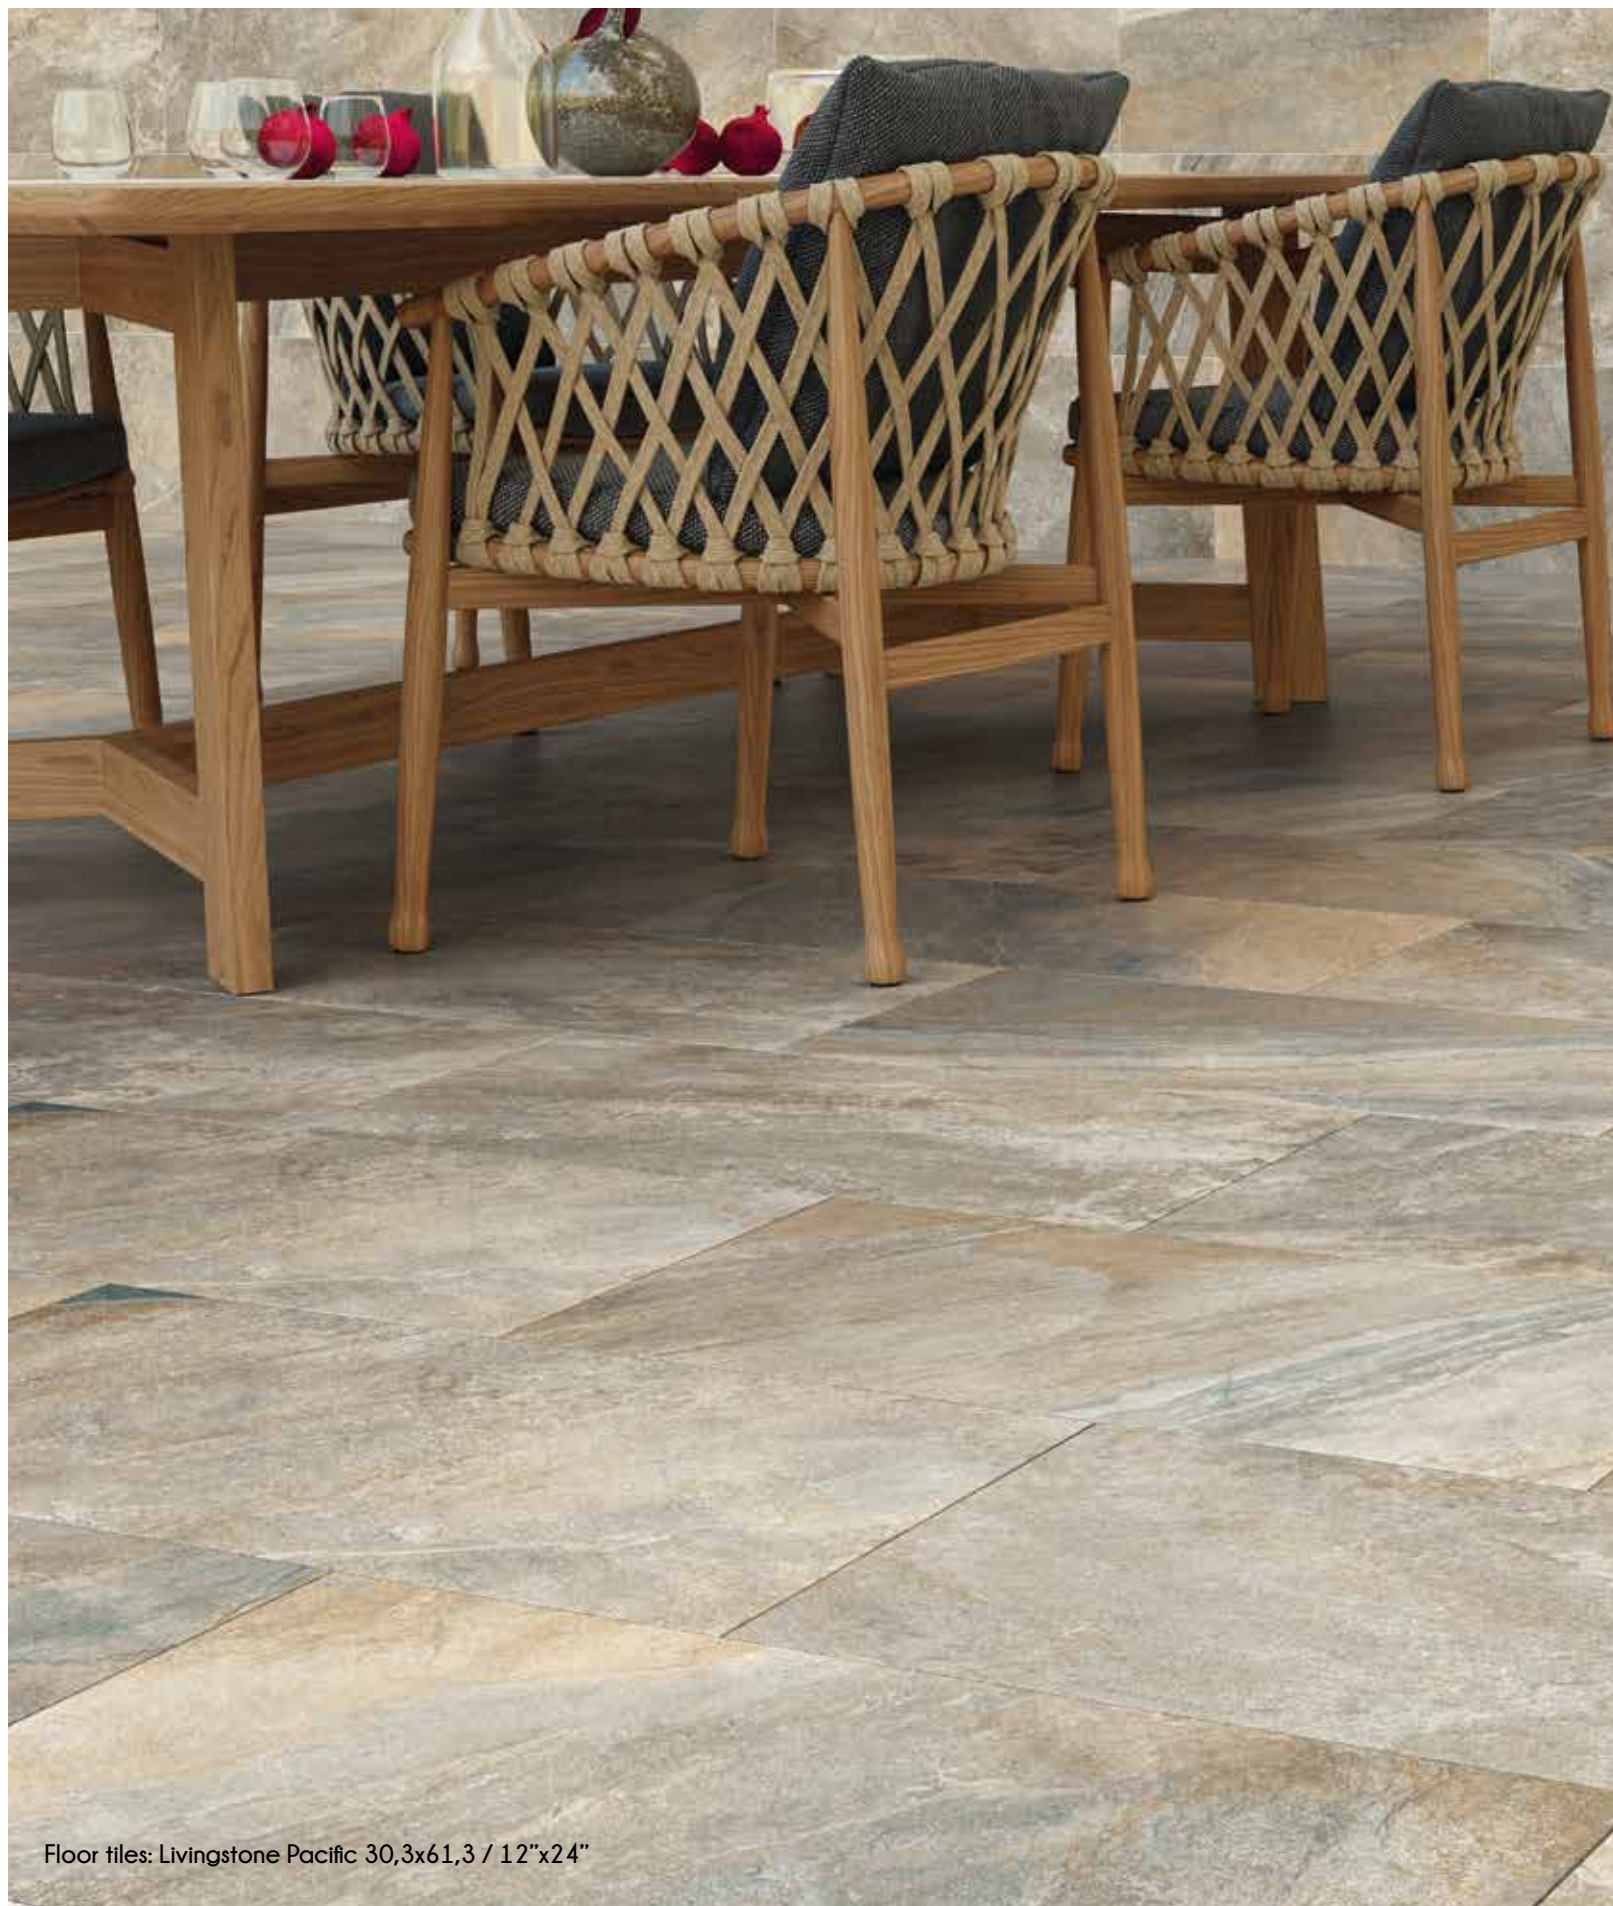

Floor tiles: Livingstone Pacific 30,3x61,3 / 12"x24"

Toda una gama de productos clásicos, pero a la vez atemporales en Eco Rustic. Pavimentos que reproducen los clásicos cotos, un estilo muy marcado y singular que se reúnen estas colecciones de Ecoceramic.