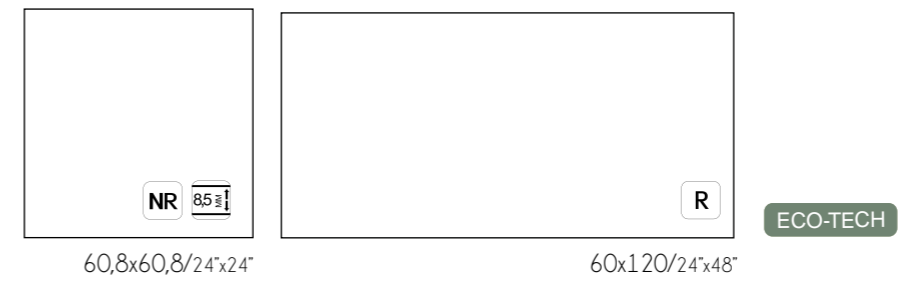

Código de tarifa / Price list

Formato/Size	Código de tarifa/Price list
60x60	TB0240
60,8x60,8	TB0460

Floor Tile: Ottawa Ivory 60,8x60,8 / 24"x24"

Ottawa

Características técnicas / Technical features

Formatos / Sizes