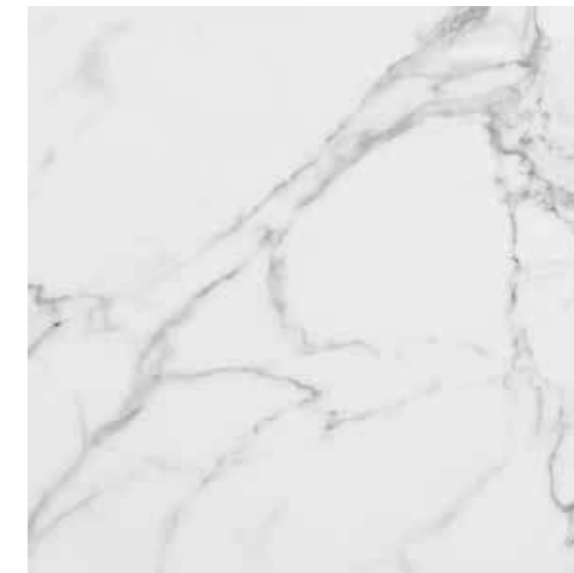

Kumasi / Taipei

Características técnicas / Technical features

Formatos / Sizes

Colores / Colours

Kumasi

Packing list

Formato/Size	pz/cj	m² /cj	kg / cj	cj/pl	m2 / pl	kg / pl
60x60	5	1,80	31	30	54	950
60,8x60,8	5	1,85	33	30	55,5	1010

Código de tarifa / Price list

Formato/Size	Código de tarifa/Price list
60x60	TB0240
60,8x60,8	TB0460